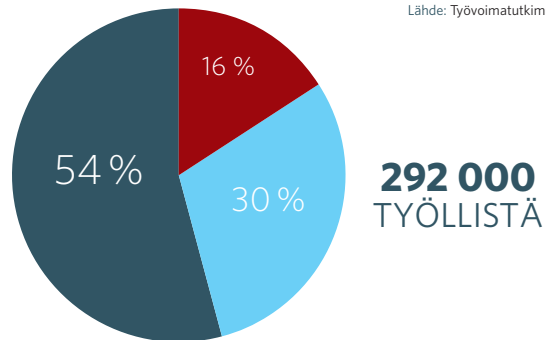

KAUPAN
TYÖLLISET
2018

■ Vähittäiskauppa
■ Tukku kauppa
■ Autokauppa

Lähde: Työvoimatutkimus, Tilastokeskus