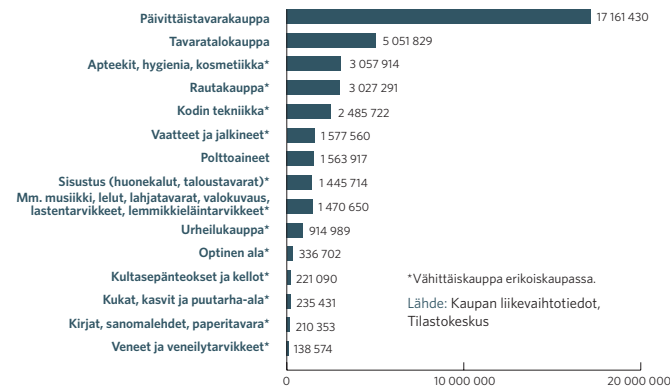

VÄHITTÄISKAUPAN ALATOIMIALAT 2018