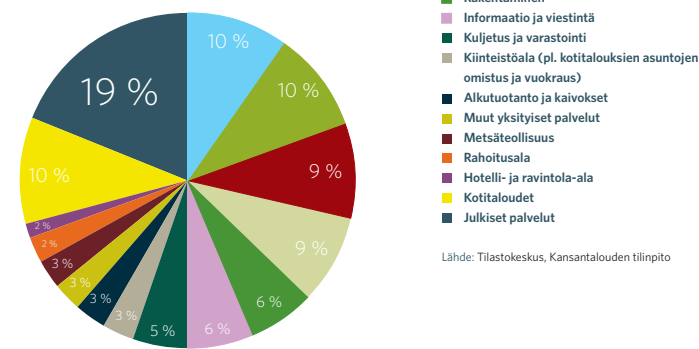

KAUPPA ON
**SUURIN NUORTEN
TYÖLLISTÄJÄ**

YLI **20%**

ALLE 25-VUOTIAISTA TYÖSSÄKÄYVISTÄ
NUORISTA TYÖSKENTELEE
KAUPAN ALALLA

KAUPPA ON
**ELINKEINOELÄMÄN
SUURIMPIA
INVESTOIJIA**

KAUPPA LUO VARALLISUUTTA
YHTEISKUNTAAN

OSUUS ARVONLISÄYKSESTÄ 2017