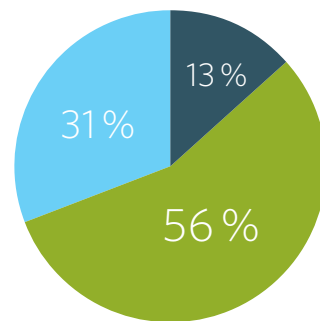

Yhdessä enemmän

Työmarkkinapalvelut ja työsuhdeneuvonta yrityksesi apuna ja tukena

Siltasi päättäjiin ja lainsäätäjiin

Tutkittua tietoa toimintasi tueksi

Ajankohtaisin tieto kaupan alasta

Laadukkaat tapahtumat ja koulutukset

TILAA UUTISKIRJEEMME SEURAA SOMESSA

KAUPPA.FI

Kaupan liitto
Eteläranta 10, PL 340
p. (09) 172 850
kauppa.fi

KAUPAN MYYNTI 2018

- Autokauppa
- Tukkukauppa
- Vähittäiskauppa

LIKEVAIHTO YHT.
126 MRD. EUROA
(PL. ALV)