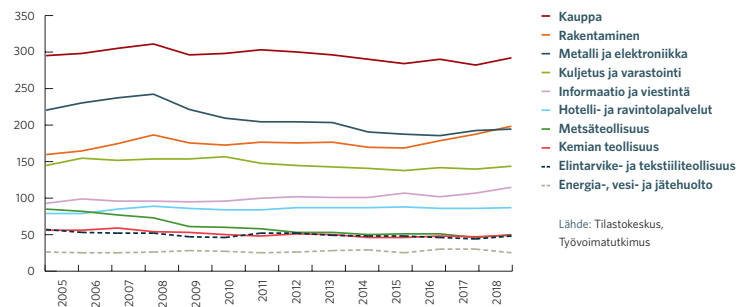

Kauppa palvelee kansantaloutta terveydenhuollosta rakentamiseen ja teollisuudesta kuluttajiin.

Kauppa luo näin hyvinvointia ja menestystä koko Suomeen. Yhteiskunnan kannalta ei ole lainkaan samantekevää, miten kaupalla menee.

KAUPPA ON
**ELINKEINOELÄMÄN
SUURIN TYÖLLISTÄJÄ**
SE TYÖLLISTÄÄ

300 000
HENKILÖÄ

(2018)

KAUPPA ON ELINKEINOELÄMÄN
SUURIN TYÖLLISTÄJÄ

1000 HENKILÖÄ