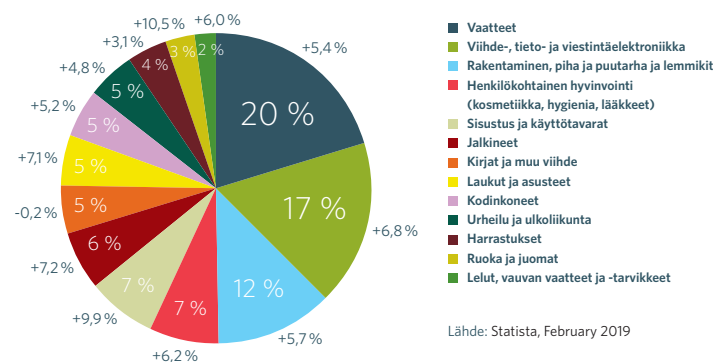

KULUTTAJIEN DIGITAALISESTI OSTAMIA VÄHITTÄISKAUPAN TUOTTEITA KOTI- JA ULKOMAILTA 2018

Vuosi muutokset 2017-2018: