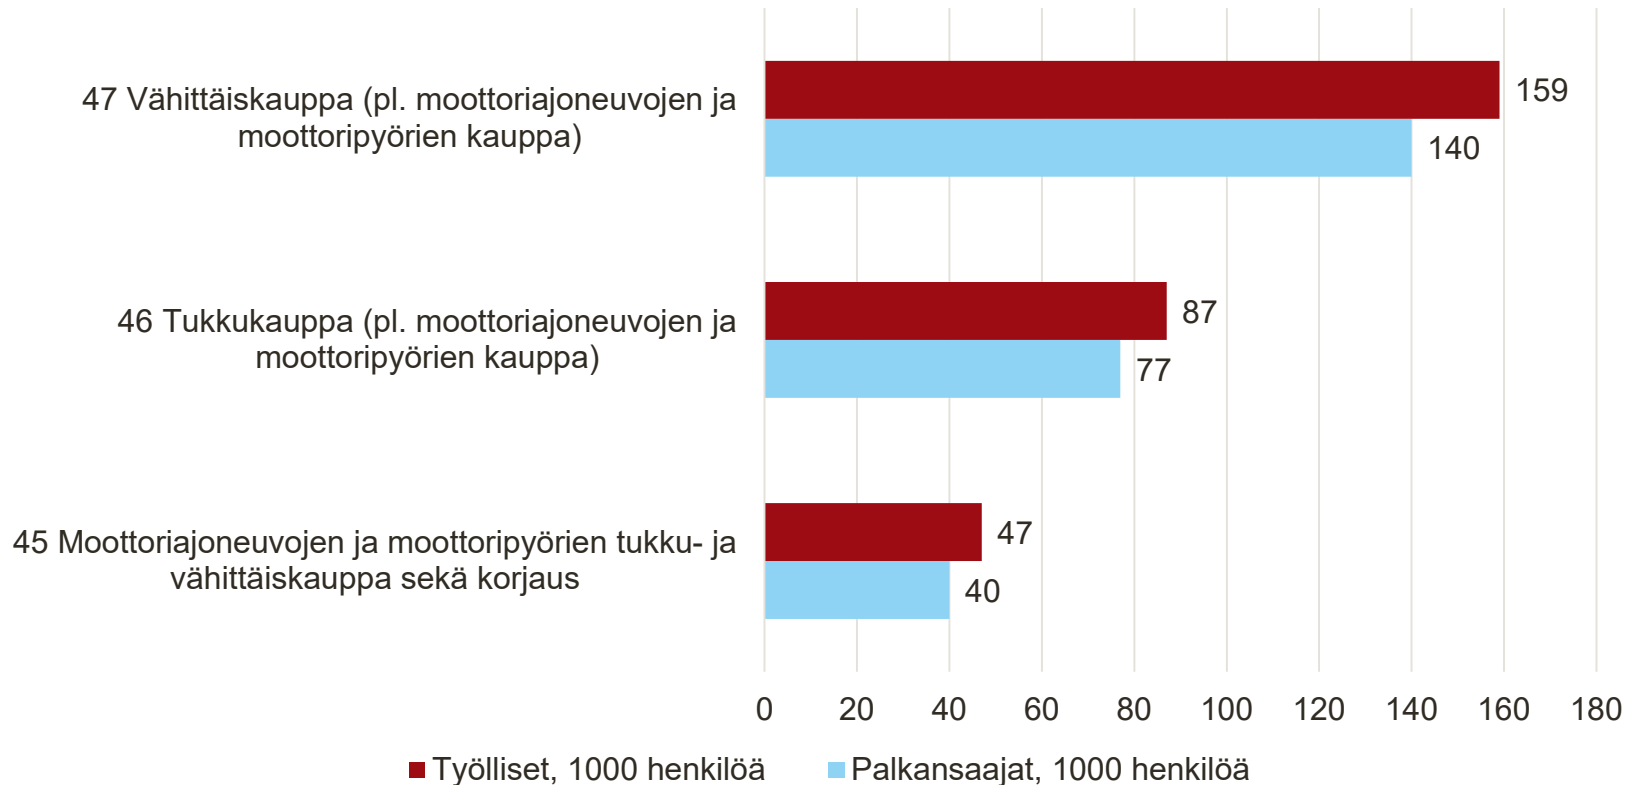

Työllisten ja palkansaajien määrä Suomessa kaupan toimialoilla 2018

Työllisten ja palkansaajien määrä, 2018 (1000 hlöä)